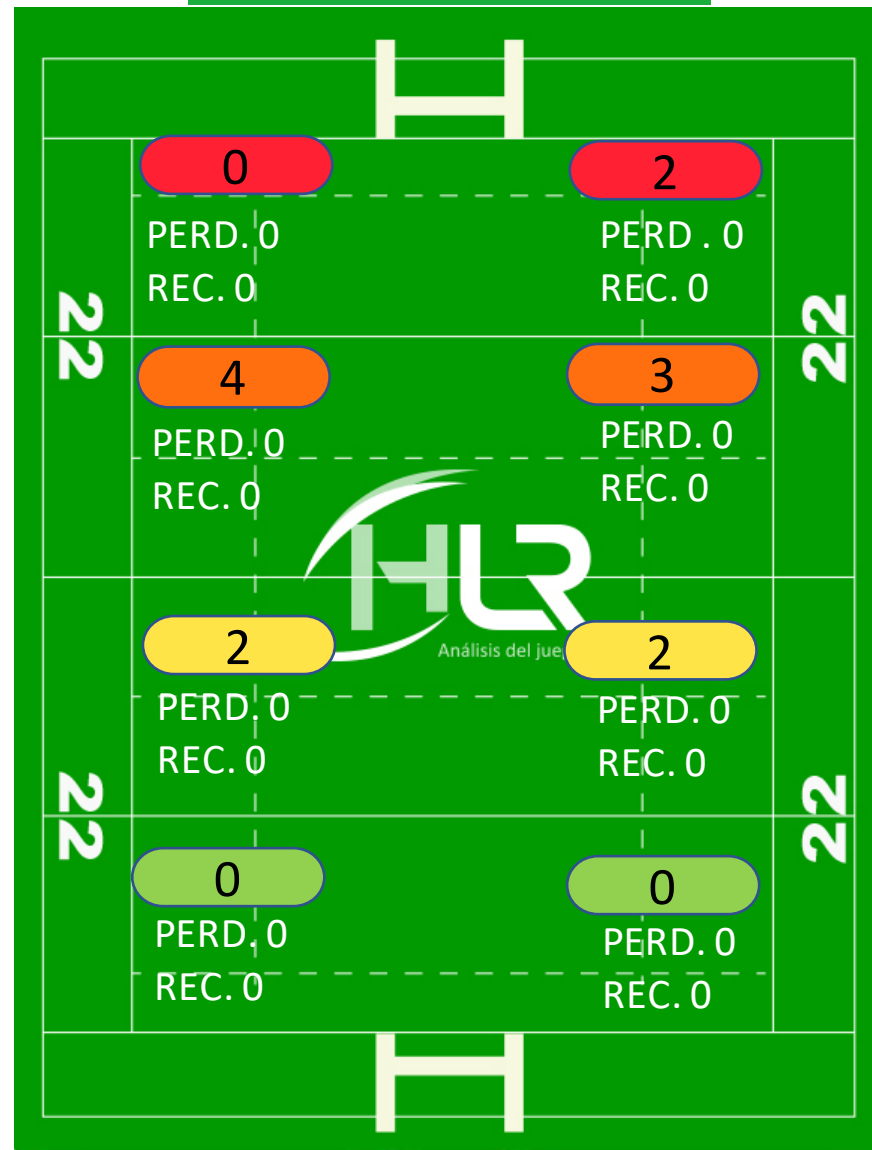

RUCK

OTRO

OBTENCION EN EL LINE OUT

N

89%

S

OBTENCION EN EL SCRUM

N

100%

S

OBTENCION DE LINE OUT Y SCRUM

N **OBTENCION DE LINE OUT** **S**

12 **TOTAL DE LINE OUT** **21**

N **OBTENCION DE SCRUM** **S**

6 **TOTAL DE SCRUM** **7**

ANALISIS DE BREAKDOWN

EFFECTIVIDAD EN ZONA VERDE

ORIGEN DE LOS TRY

USO DEL PIE

N

18

S

31

Contáctenos