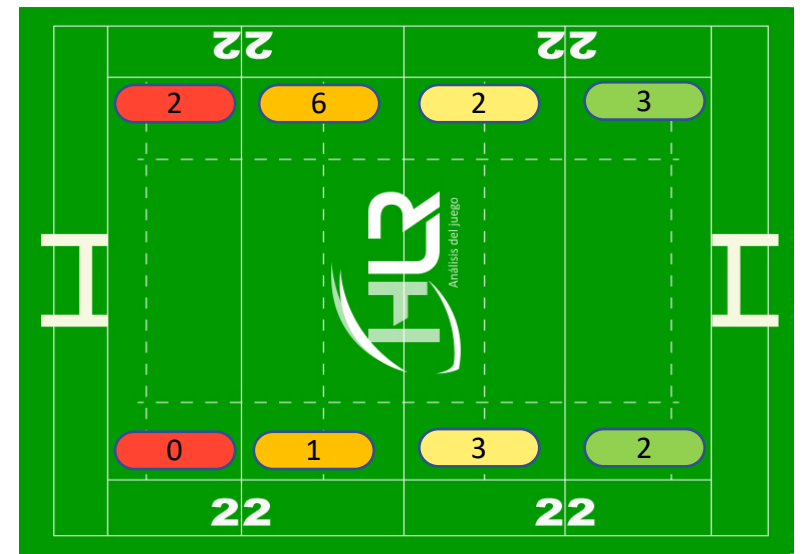

PENALES POR ZONA

BREAK POR ZONAS

N

20

S

9

N

13

S

6

TURNOVERS

N

16

TOTAL DE TURNOVERS

15

S

KNOCK ON - PASE FOWARD

MAL PASE

RUCK

OTRO