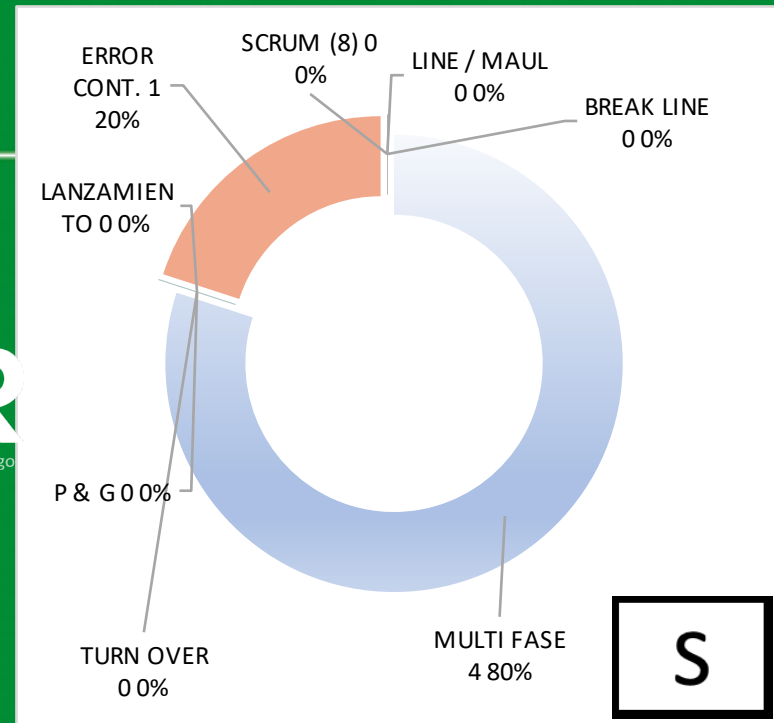

RUCK

OTRO

OBTENCION EN EL LINE OUT

N

89%

S

OBTENCION EN EL SCRUM

N

100%

S

OBTENCION DE LINE OUT Y SCRUM

N **OBTENCION DE LINE OUT** **S**

12 **TOTAL DE LINE OUT** **21**

N **OBTENCION DE SCRUM** **S**

6 **TOTAL DE SCRUM** **7**

ANALISIS DE BREAKDOWN

EFFECTIVIDAD EN ZONA VERDE

ORIGEN DE LOS TRY

USO DEL PIE

N

18

S

31

Contáctenos