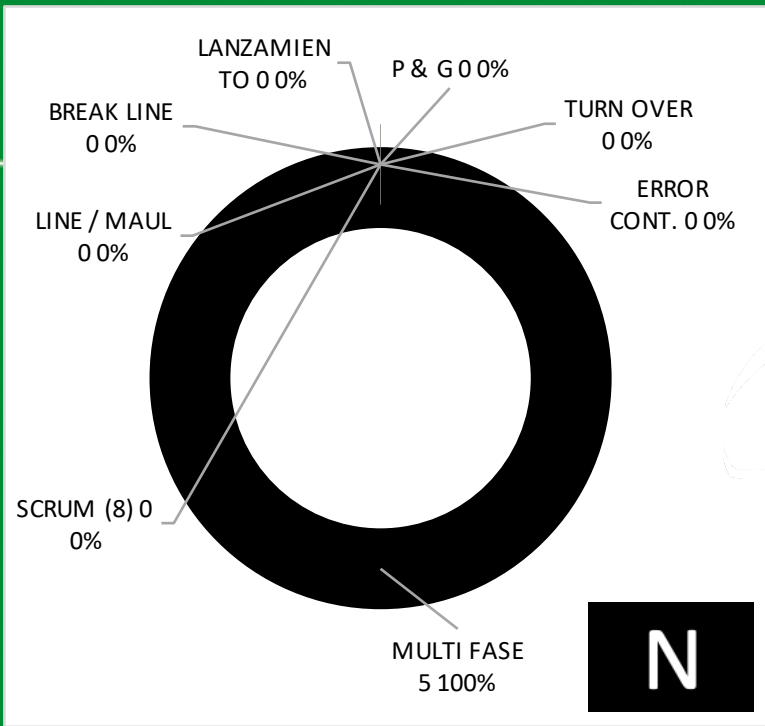

RUCK

OTRO

OBTENCION EN EL LINE OUT

N

89%

S

OBTENCION EN EL SCRUM

N

100%

S

OBTENCION DE LINE OUT Y SCRUM

N **OBTENCION DE LINE OUT** **S**

12 **TOTAL DE LINE OUT** **21**

N **OBTENCION DE SCRUM** **S**

6 **TOTAL DE SCRUM** **7**

ANALISIS DE BREAKDOWN

EFFECTIVIDAD EN ZONA VERDE

ORIGEN DE LOS TRY

USO DEL PIE

N

18

S

31

Contáctenos