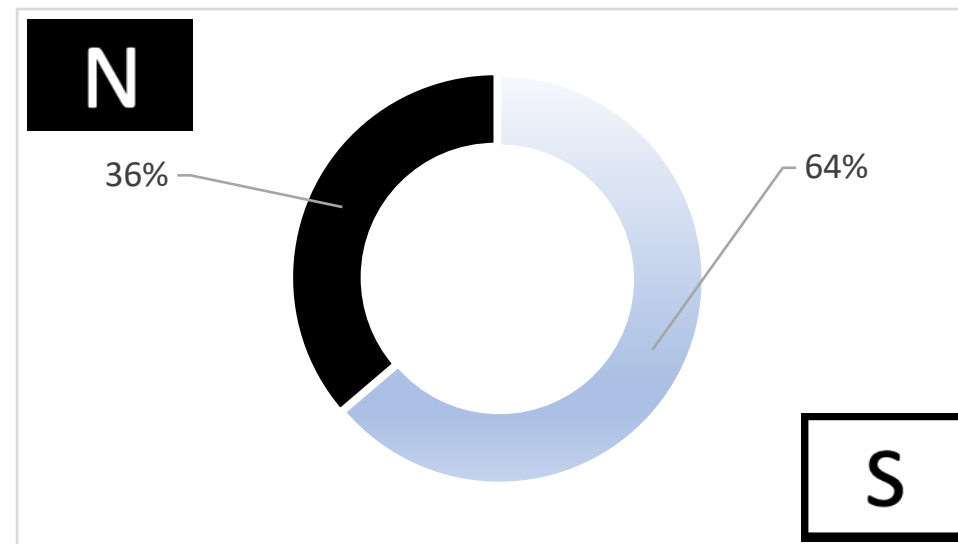

84` TRY - WILL JORDAN
85`CONV. - JORDIE BARRETT

86

POSESION POR ZONAS

TIEMPO NETO DE JUEGO 32:55,1

POSESION DE PELOTA

OCUPACION TERRITORIAL

PENALES POR ZONA

BREAK POR ZONAS