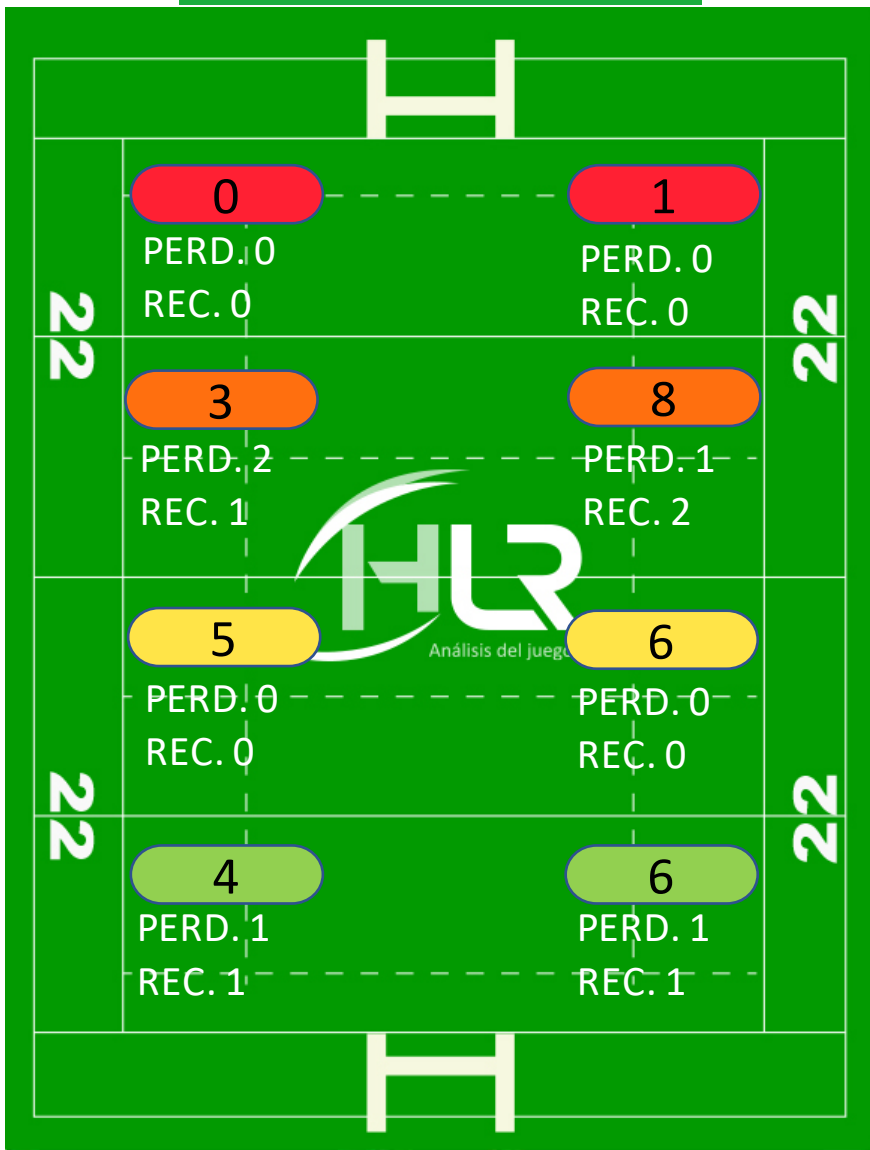

RUCK

OTRO

OBTENCION EN EL LINE OUT

N

89%

S

OBTENCION EN EL SCRUM

N

100%

S

OBTENCION DE LINE OUT Y SCRUM

N **OBTENCION DE LINE OUT** **S**

12 **TOTAL DE LINE OUT** **21**

N **OBTENCION DE SCRUM** **S**

6 **TOTAL DE SCRUM** **7**

ANALISIS DE BREAKDOWN

EFFECTIVIDAD EN ZONA VERDE

ORIGEN DE LOS TRY

USO DEL PIE

N

18

S

31

Contáctenos