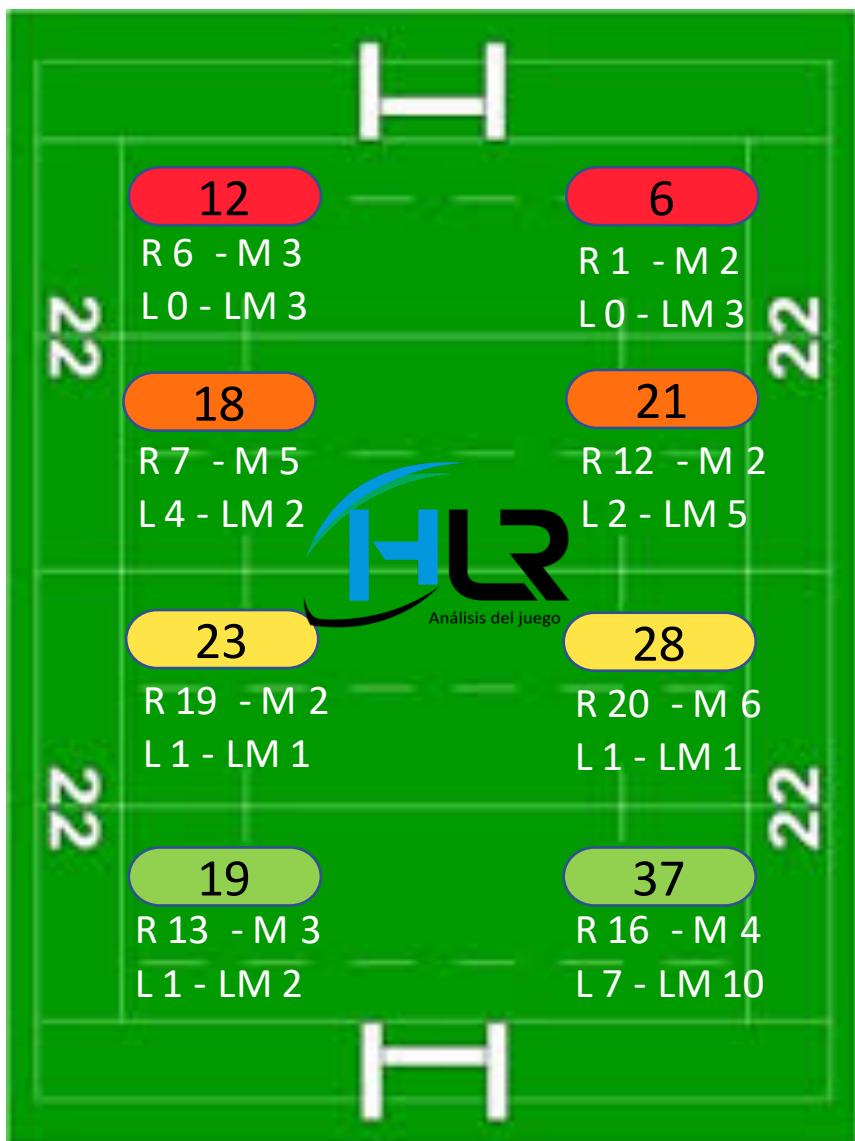

84` TRY - WILL JORDAN
85`CONV. - JORDIE BARRETT

86

POSESION POR ZONAS

TIEMPO NETO DE JUEGO 32:55,1

POSESION DE PELOTA

OCUPACION TERRITORIAL

PENALES POR ZONA

BREAK POR ZONAS

RUCK

OTRO

OBTENCION EN EL LINE OUT

N

89%

S

OBTENCION EN EL SCRUM

N

100%

S

OBTENCION DE LINE OUT Y SCRUM

N **OBTENCION DE LINE OUT** **S**

12 **TOTAL DE LINE OUT** **21**

N **OBTENCION DE SCRUM** **S**

6 **TOTAL DE SCRUM** **7**

ANALISIS DE BREAKDOWN

EFFECTIVIDAD EN ZONA VERDE

ORIGEN DE LOS TRY

USO DEL PIE

N

18

S

31

Contáctenos