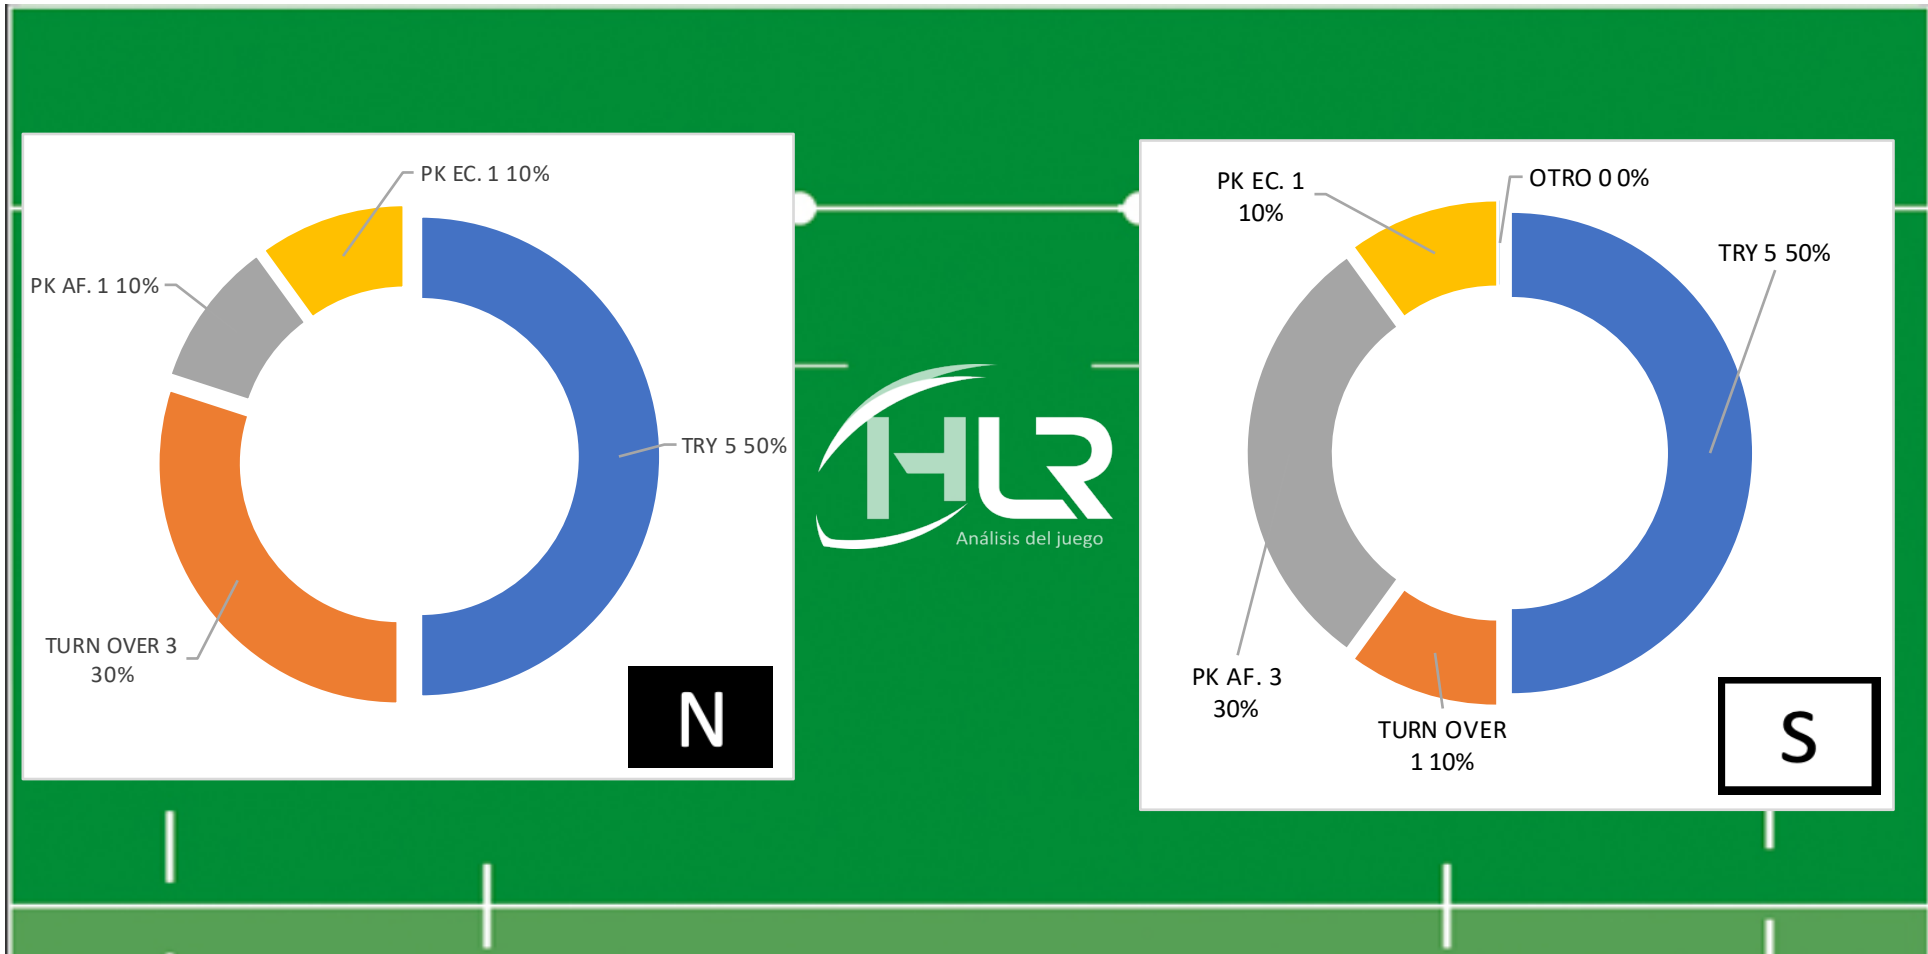

RUCK

OTRO

OBTENCION EN EL LINE OUT

N

89%

S

OBTENCION EN EL SCRUM

N

100%

S

OBTENCION DE LINE OUT Y SCRUM

N **OBTENCION DE LINE OUT** **S**

12 **TOTAL DE LINE OUT** **21**

N **OBTENCION DE SCRUM** **S**

6 **TOTAL DE SCRUM** **7**

ANALISIS DE BREAKDOWN

EFFECTIVIDAD EN ZONA VERDE

ORIGEN DE LOS TRY

USO DEL PIE

N

18

S

31

Contáctenos