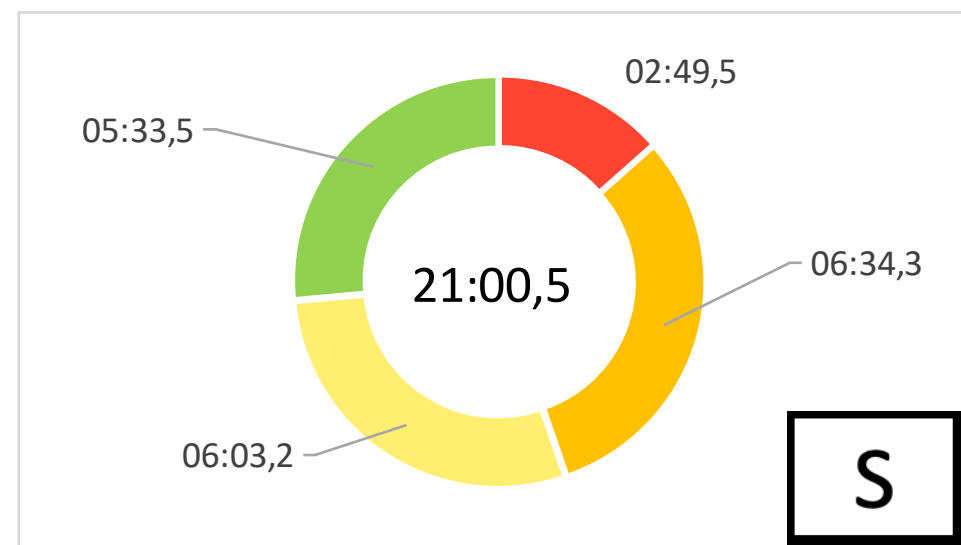

84` TRY - WILL JORDAN
85`CONV. - JORDIE BARRETT

86

POSESION POR ZONAS

TIEMPO NETO DE JUEGO 32:55,1

POSESION DE PELOTA

OCUPACION TERRITORIAL

PENALES POR ZONA

BREAK POR ZONAS