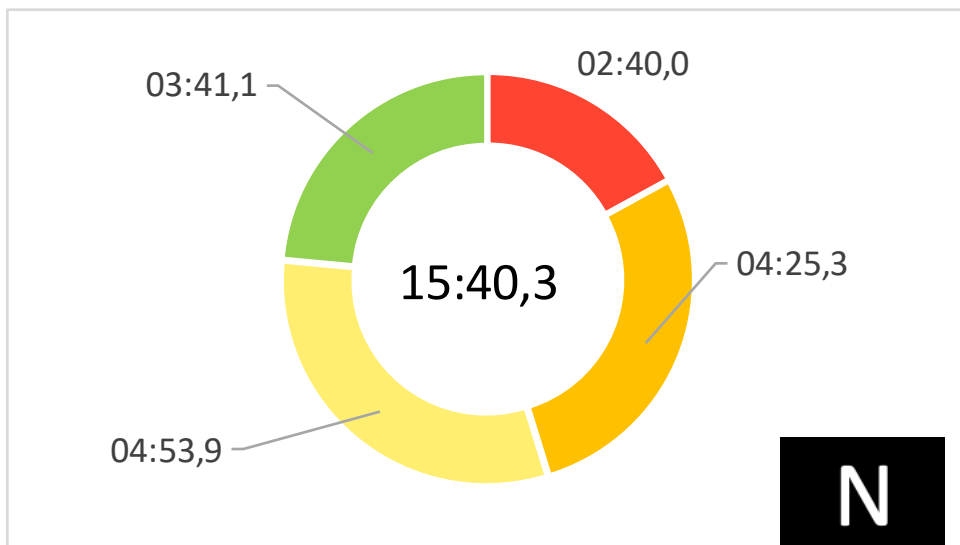

31`TRY - JORDIE BARRETT
32`CONV.- JORDIE BARRETT

HT

HT

46`TRY - AARON SMITH
47`CONV. - MC KENZIE

57`TRY- WILL JORDAN
58`CONV.- JORDIE BARRETT
61`TRY- TYREL LOMAX
62`CONV.- JORDIE BARRETT

66`TRY - RIEKO IOANE
67`CON.- MC KENZIE
71`TRY - ASH DIXON
72`CONV.- MC KENZIE

84` TRY - WILL JORDAN
85`CONV. - JORDIE BARRETT

86

POSESION POR ZONAS

TIEMPO NETO DE JUEGO 32:55,1

POSESION DE PELOTA

OCUPACION TERRITORIAL

PENALES POR ZONA

BREAK POR ZONAS