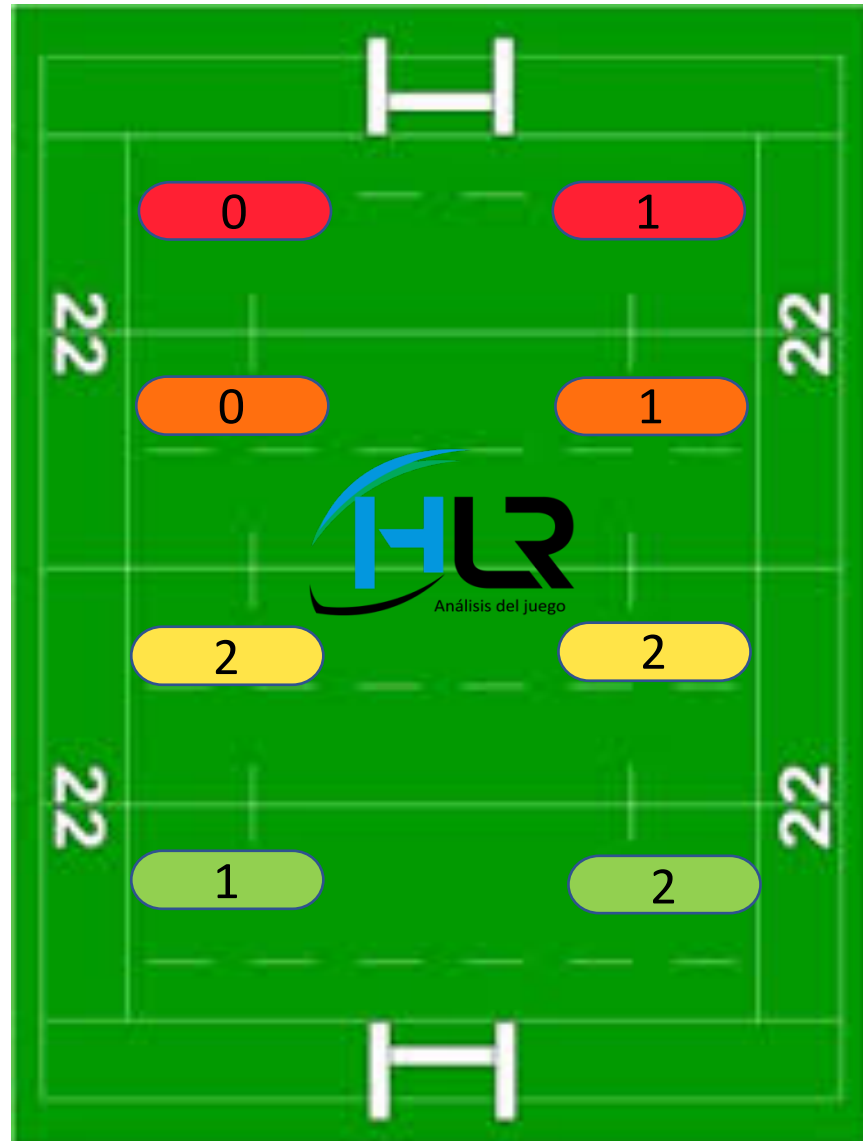

RUCK

OTRO

OBTENCION EN EL LINE OUT

N

89%

S

OBTENCION EN EL SCRUM

N

100%

S

OBTENCION DE LINE OUT Y SCRUM

N **OBTENCION DE LINE OUT** **S**

12 **TOTAL DE LINE OUT** **21**

N **OBTENCION DE SCRUM** **S**

6 **TOTAL DE SCRUM** **7**

ANALISIS DE BREAKDOWN

EFFECTIVIDAD EN ZONA VERDE

ORIGEN DE LOS TRY

USO DEL PIE

N

18

S

31

Contáctenos