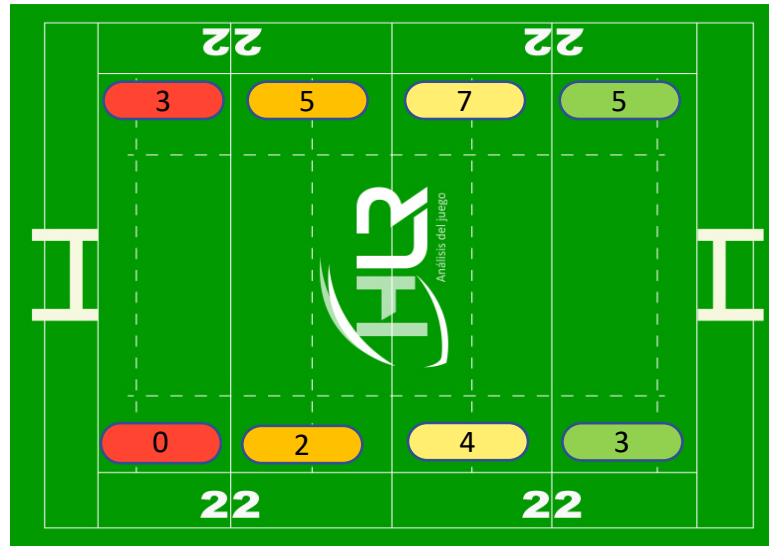

PENALES POR ZONA

BREAK POR ZONAS

N

20

S

9