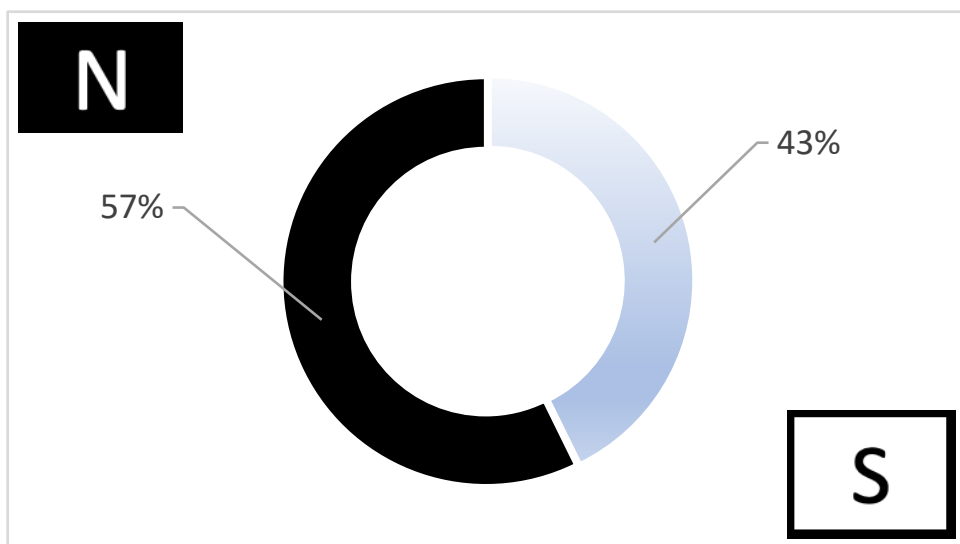

84` TRY - WILL JORDAN
85`CONV. - JORDIE BARRETT

86

POSESION POR ZONAS

TIEMPO NETO DE JUEGO 32:55,1

POSESION DE PELOTA

OCUPACION TERRITORIAL

PENALES POR ZONA

BREAK POR ZONAS