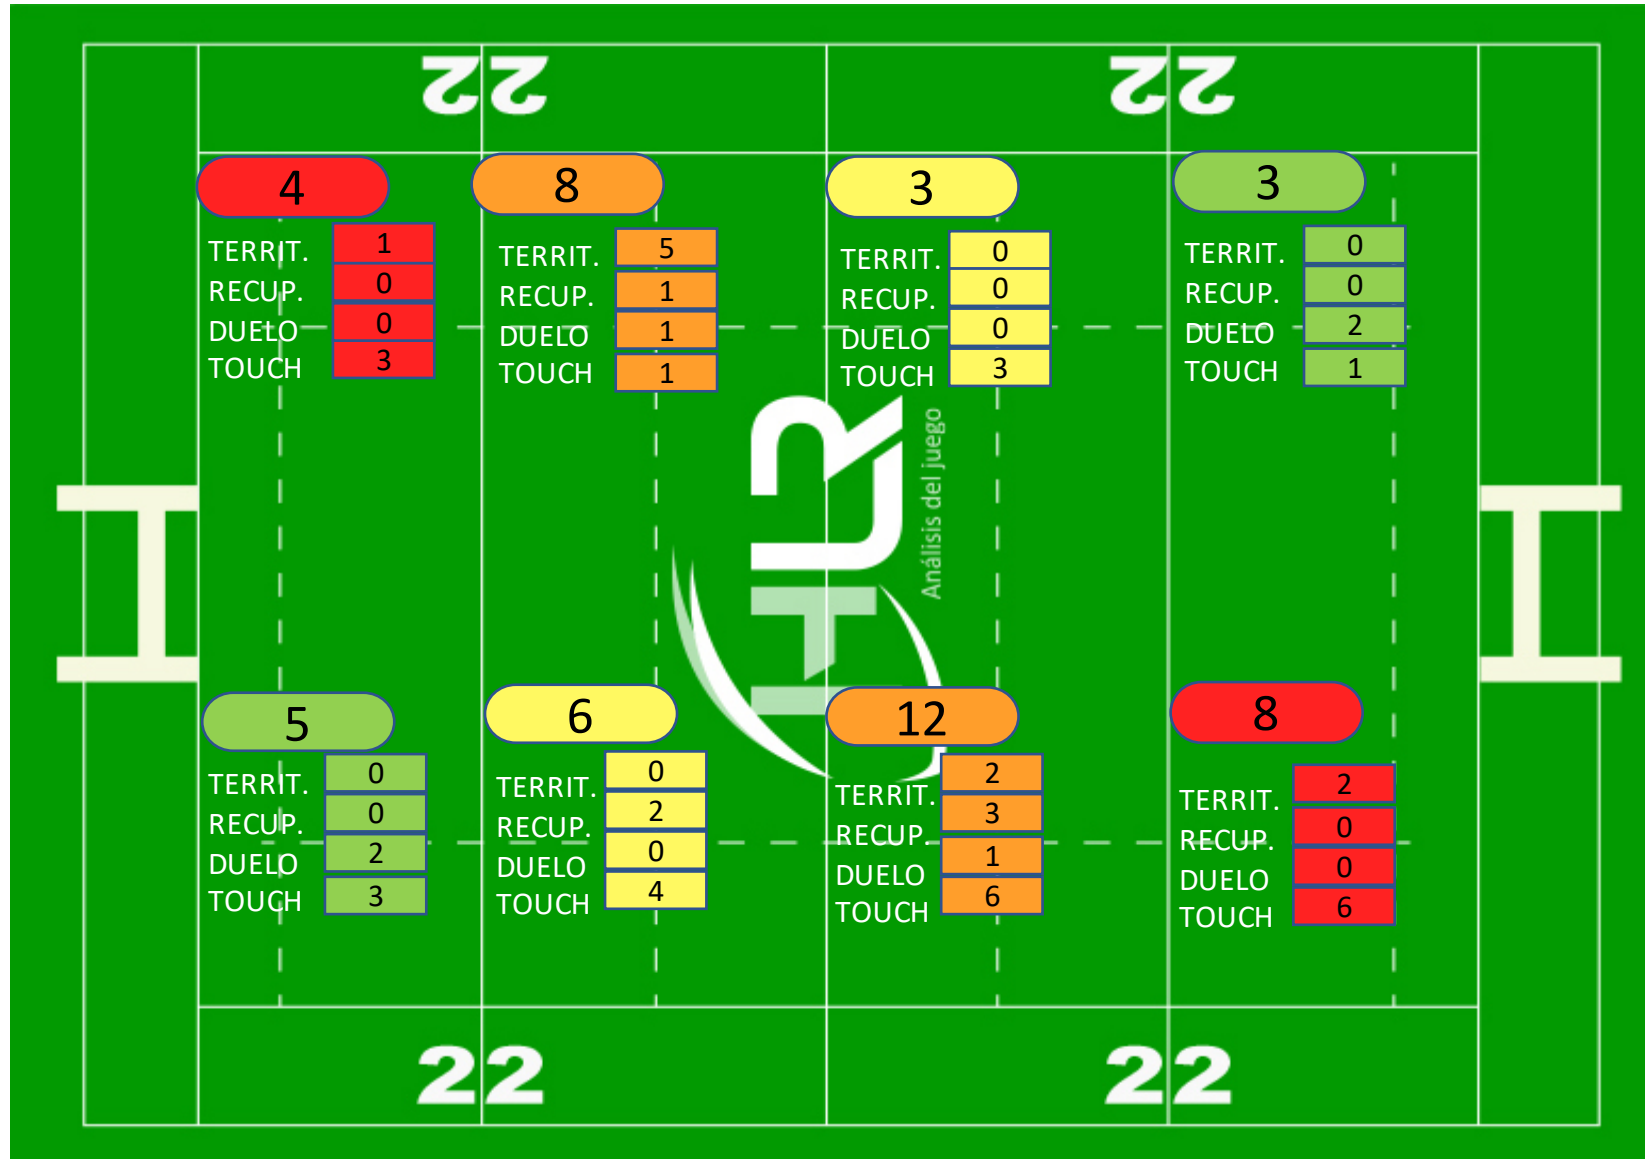

100%

S

OBTENCION DE LINE OUT Y SCRUM

N **OBTENCION DE LINE OUT** **S**

12 **TOTAL DE LINE OUT** **21**

N **OBTENCION DE SCRUM** **S**

6 **TOTAL DE SCRUM** **7**

ANALISIS DE BREAKDOWN

EFFECTIVIDAD EN ZONA VERDE

ORIGEN DE LOS TRY

USO DEL PIE

N

18

S

31

Contáctenos